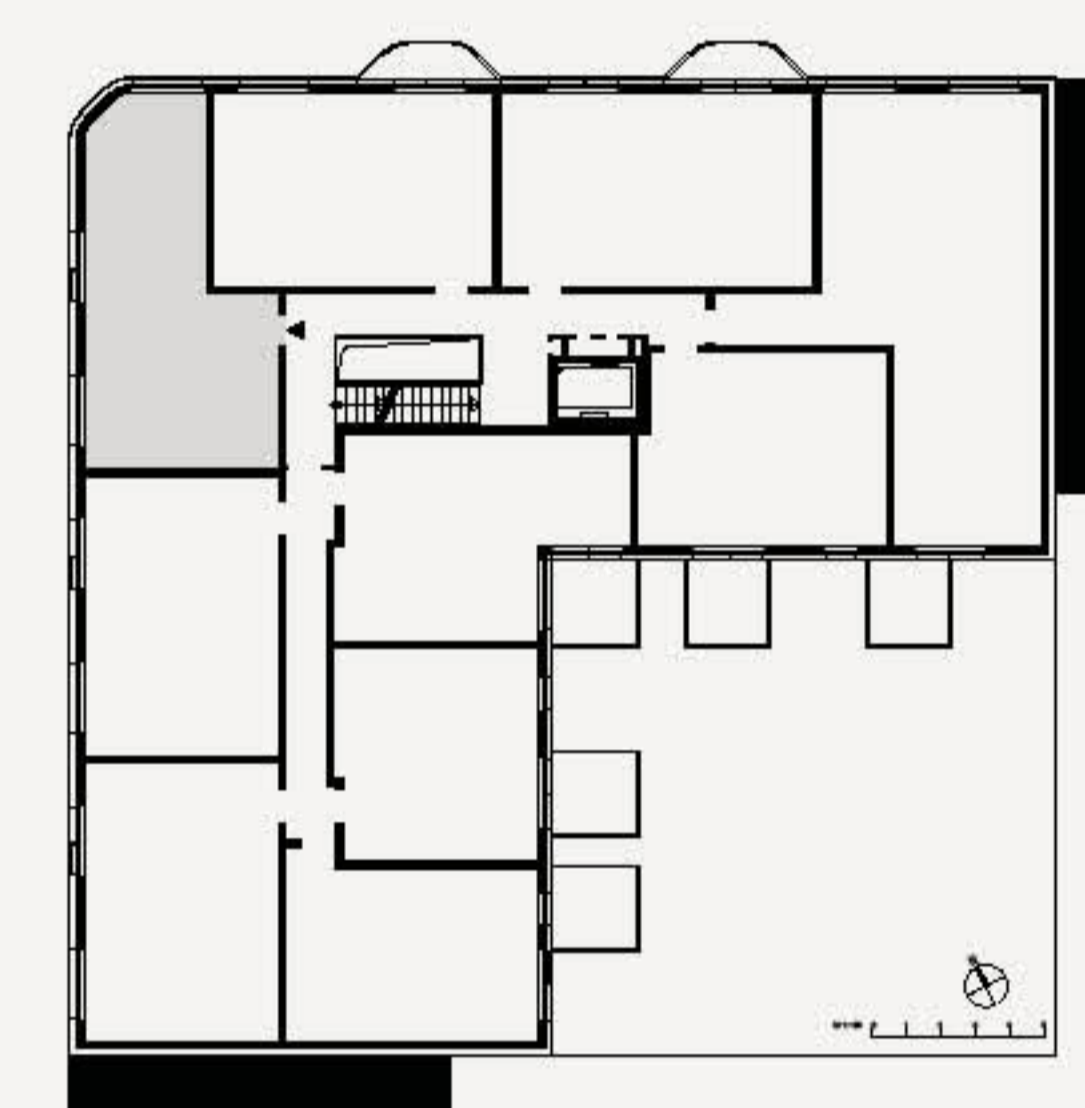

Kh:Ek:51

Khekgasse 51,
1230 Wien

ums Eck

Vertrieb durch

EKAZENT
PROVIDING PERFORMANCE

Top 17

Level: 2.OG
Top: 17
Zimmer: 2
Fläche: 46,1 m²

Die gärtnerische Gestaltung ist nur symbolisch dargestellt. Änderungen vorbehalten. Die Möblierung und Begrünung gilt nur als Möblierungsvorschlag und ist nicht Bestandteil von Lieferumfang und Vertrag. Die Raum- und Wohnungsgrößen sowie Raumhöhen sind ungefähre Werte und können sich noch geringfügig ändern. Bauübliche Toleranzen sind zulässig. Sämtliche Maße und Maßangaben sind circa-Angaben und können sich noch ändern. Haustechnik- und Elektroeinrichtungen, abgehängte Decken, sowie Poterien sind nur nach Erfordernis dargestellt und unterschreiten die Mindesthöhe von 2,10m nicht. Für die Anfertigung von Einbaumöbeln sind die Naturmaße zu nehmen. Änderungen während der Bauausführung infolge von Behördenauflagen, haustechnischen und konstruktiven Maßnahmen sind vorbehalten.