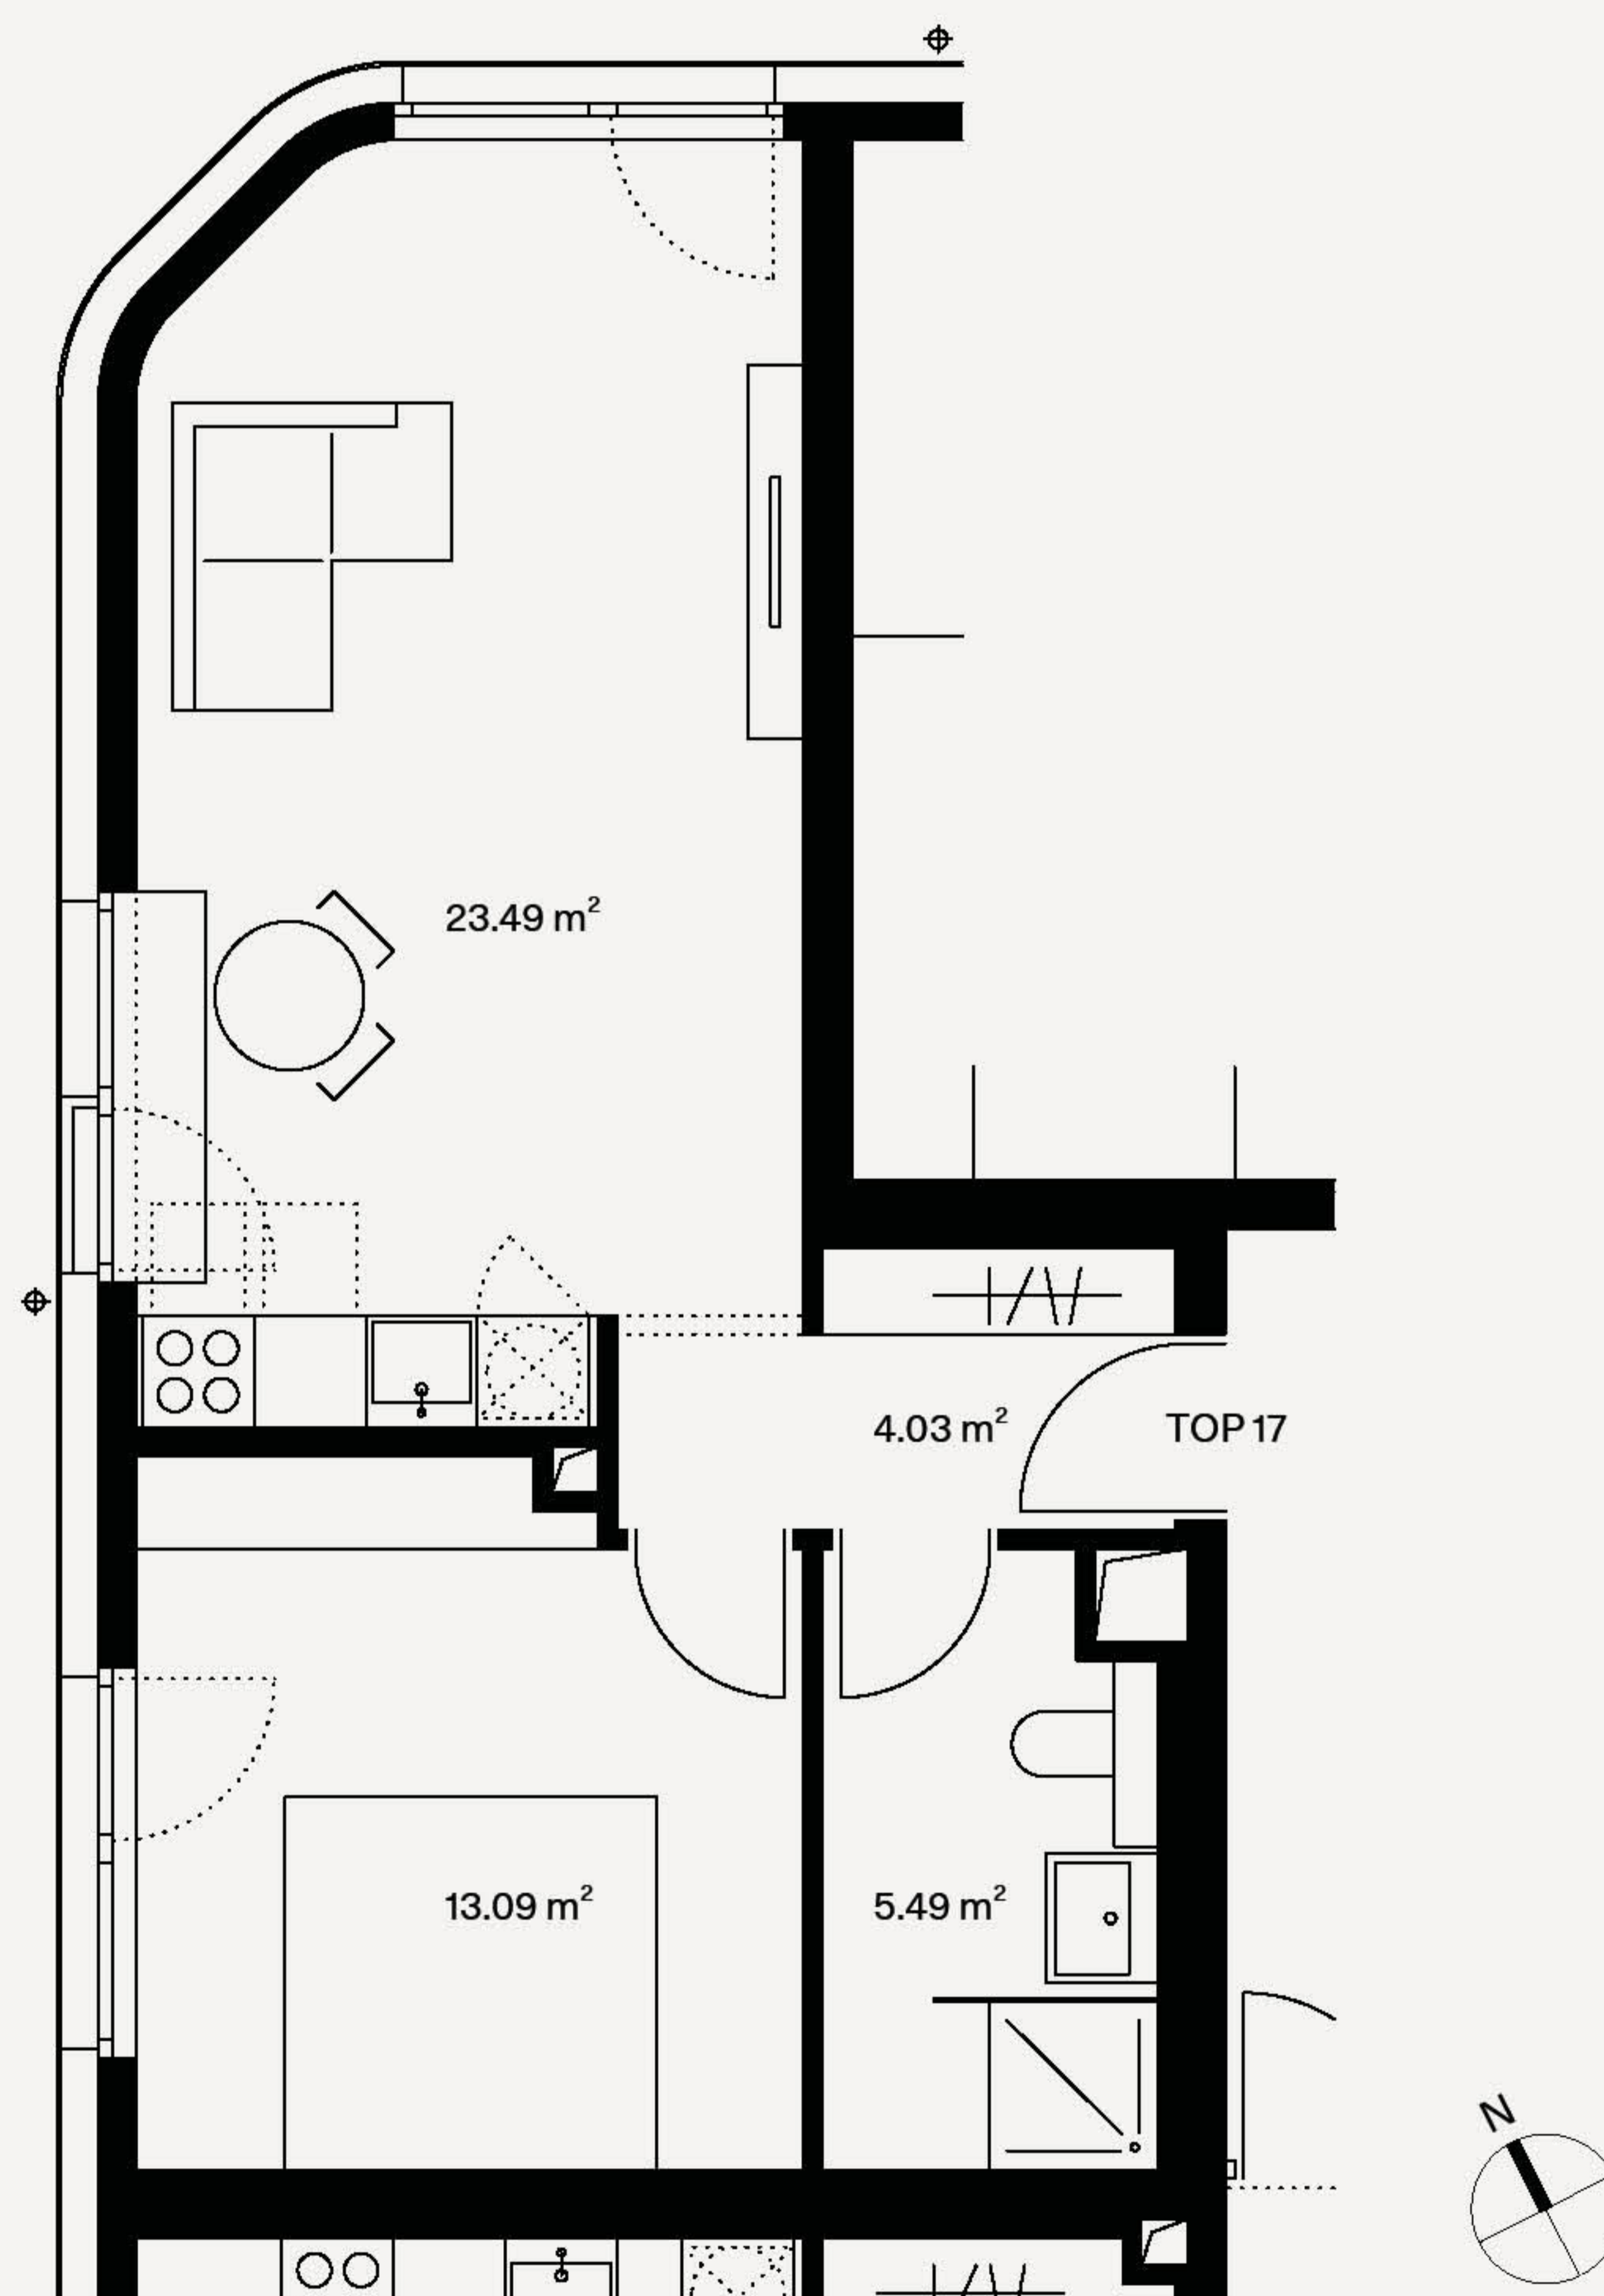

Kh:Ek:51

Khekgasse 51,
1230 Wien

ums Eck

Vertrieb durch

EKAZENT
PROVIDING PERFORMANCE

Top 17

Level: 2.OG
Top: 17
Zimmer: 2
Fläche: 46,1 m²

Die gärtnerische Gestaltung ist nur symbolisch dargestellt. Änderungen vorbehalten. Die Möblierung und Begrünung gilt nur als Möblierungsvorschlag und ist nicht Bestandteil von Lieferumfang und Vertrag. Die Raum- und Wohnungsgrößen sowie Raumhöhen sind ungefähre Werte und können sich noch geringfügig ändern. Bauübliche Toleranzen sind zulässig. Sämtliche Maße und Maßangaben sind circa-Angaben und können sich noch ändern. Haustechnik- und Elektroeinrichtungen, abgehängte Decken, sowie Poterien sind nur nach Erfordernis dargestellt und unterschreiten die Mindesthöhe von 2,10m nicht. Für die Anfertigung von Einbaumöbeln sind die Naturmaße zu nehmen. Änderungen während der Bauausführung infolge von Behördenauflagen, haustechnischen und konstruktiven Maßnahmen sind vorbehalten.