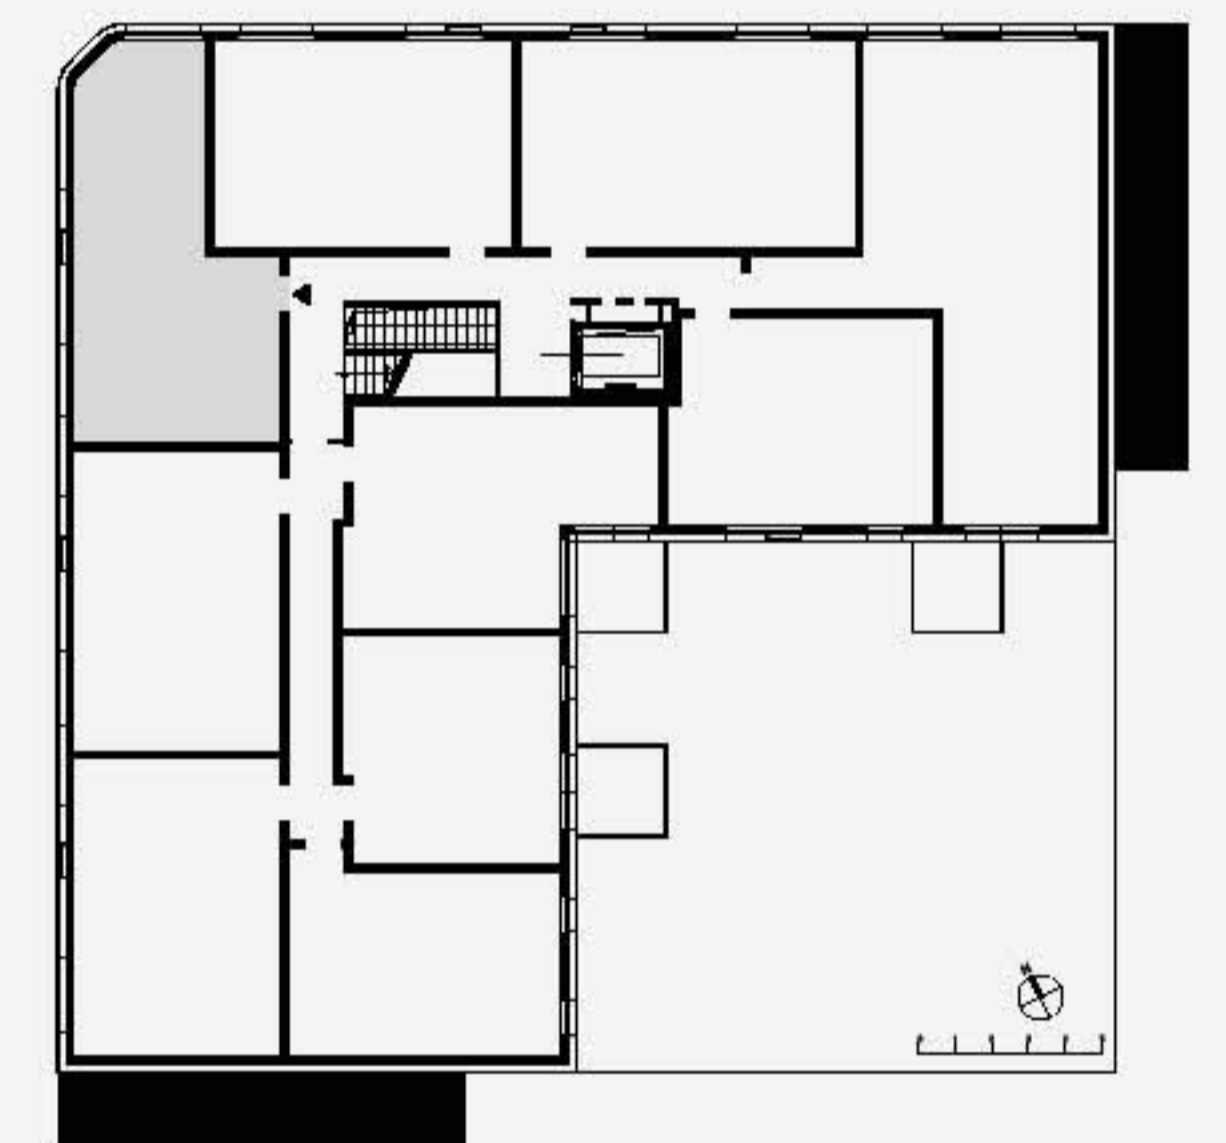

Kh:Ek:51

Khekgasse 51,
1230 Wien

ums Eck

Vertrieb durch

EKAZENT
PROVIDING PERFORMANCE

Wir haben
was
für Sie.

Top 7

Level: 1.OG
Top: 7
Zimmer: 2
Fläche: 46,1 m²

Die gärtnerische Gestaltung ist nur symbolisch dargestellt. Änderungen vorbehalten. Die Möblierung und Begrünung gilt nur als Möblierungsvorschlag und ist nicht Bestandteil von Lieferumfang und Vertrag. Die Raum- und Wohnungsgrößen sowie Raumhöhen sind ungefähre Werte und können sich noch geringfügig ändern. Bauübliche Toleranzen sind zulässig. Sämtliche Maße und Maßangaben sind circa-Angaben und können sich noch ändern. Haustechnik- und Elektroeinrichtungen, abgehängte Decken, sowie Poterien sind nur nach Erfordernis dargestellt und unterschreiten die Mindesthöhe von 2,10m nicht. Für die Anfertigung von Einbaumöbeln sind die Naturmaße zu nehmen. Änderungen während der Bauausführung infolge von Behördenauflagen, haustechnischen und konstruktiven Maßnahmen sind vorbehalten.