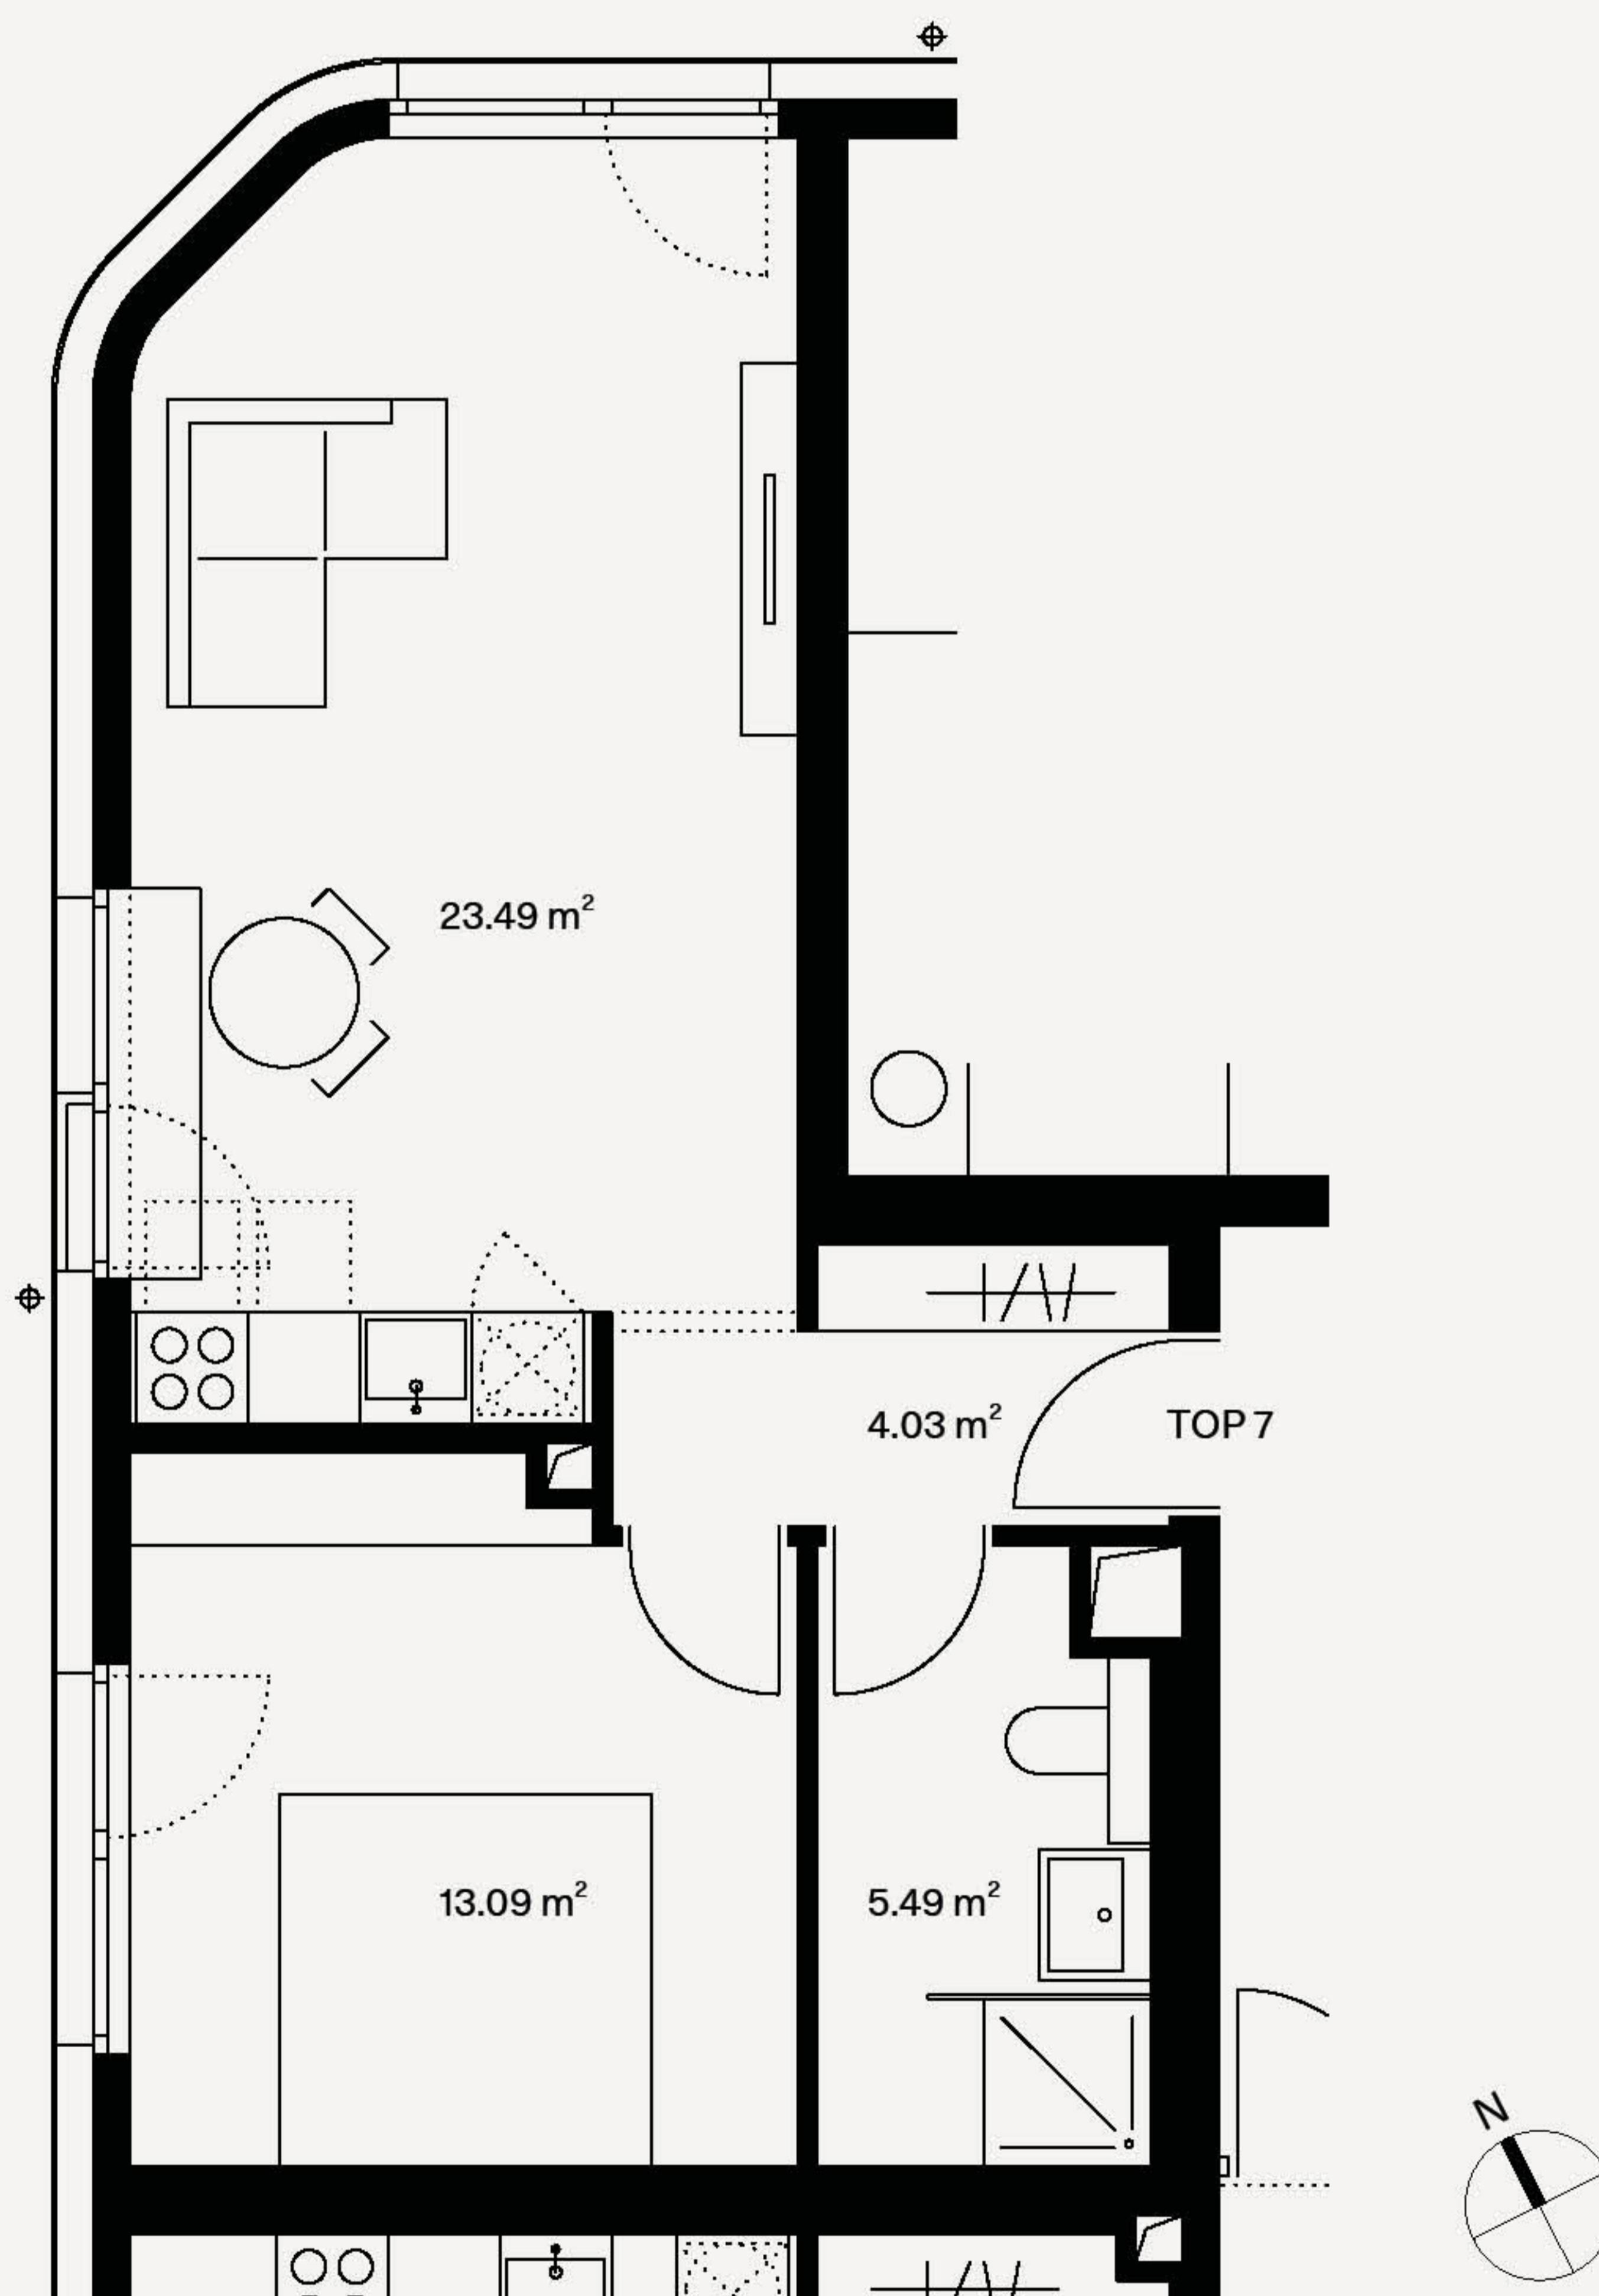

Kh:Ek:51

Khekgasse 51,
1230 Wien

ums Eck

Vertrieb durch

EKAZENT
PROVIDING PERFORMANCE

Wir haben
was
für Sie.

Top 7

Level: 1.OG
Top: 7
Zimmer: 2
Fläche: 46,1 m²

Die gärtnerische Gestaltung ist nur symbolisch dargestellt. Änderungen vorbehalten. Die Möblierung und Begrünung gilt nur als Möblierungsvorschlag und ist nicht Bestandteil von Lieferumfang und Vertrag. Die Raum- und Wohnungsgrößen sowie Raumhöhen sind ungefähre Werte und können sich noch geringfügig ändern. Bauübliche Toleranzen sind zulässig. Sämtliche Maße und Maßangaben sind circa-Angaben und können sich noch ändern. Haustechnik- und Elektroeinrichtungen, abgehängte Decken, sowie Poterien sind nur nach Erfordernis dargestellt und unterschreiten die Mindesthöhe von 2,10m nicht. Für die Anfertigung von Einbaumöbeln sind die Naturmaße zu nehmen. Änderungen während der Bauausführung infolge von Behördenauflagen, haustechnischen und konstruktiven Maßnahmen sind vorbehalten.