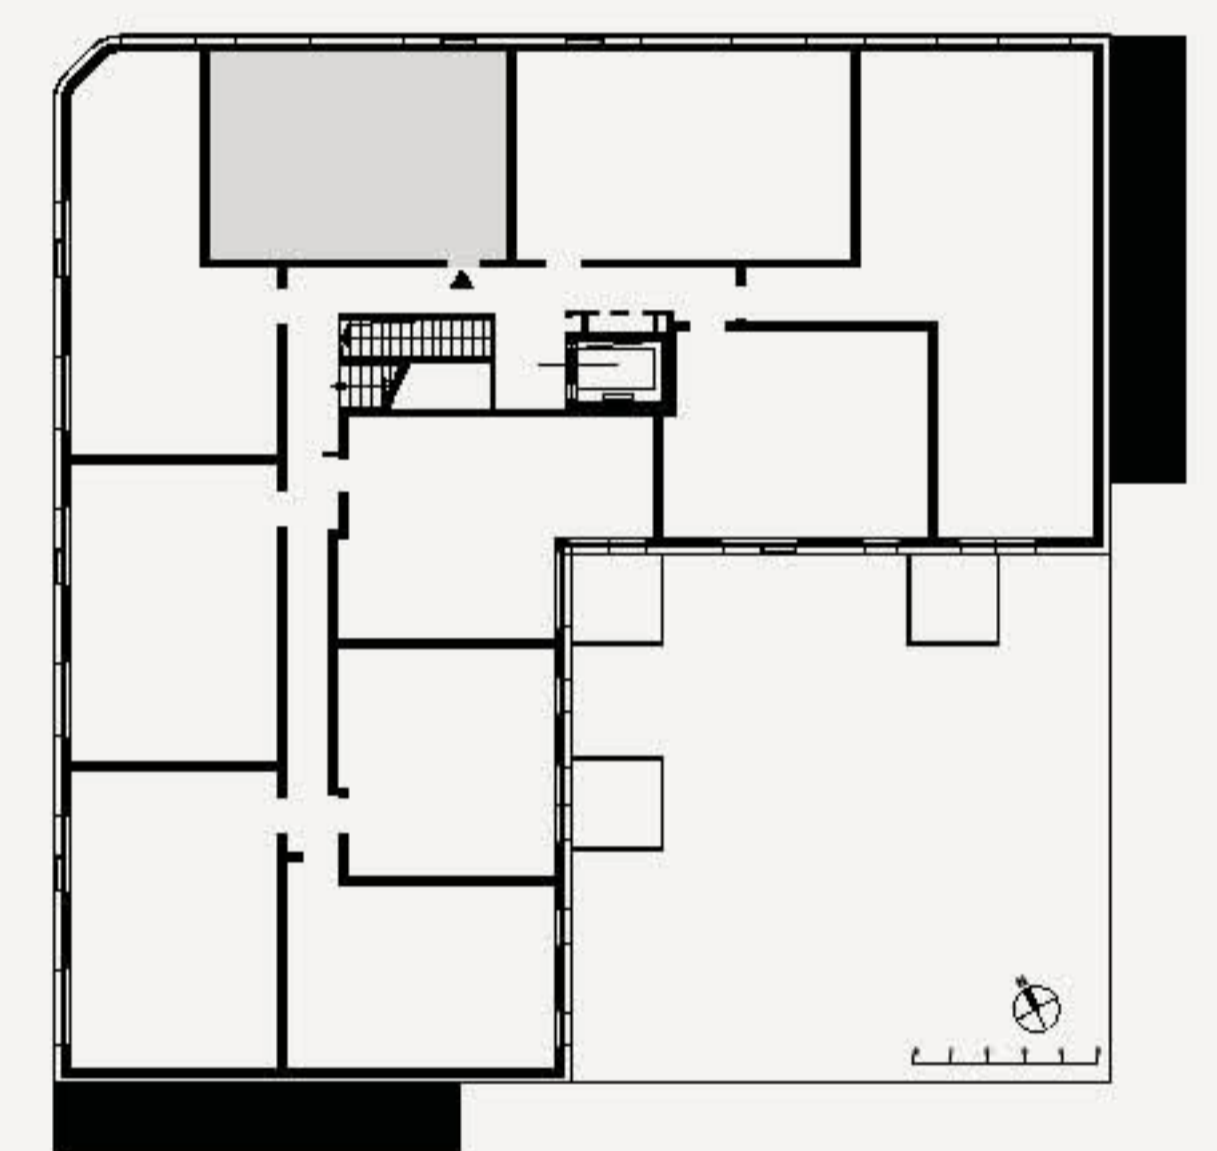

## Top 6

Level: 1.0G  
Top: 6  
Zimmer: 2  
Fläche: 42,18 m<sup>2</sup>

Die gärtnerische Gestaltung ist nur symbolisch dargestellt. Änderungen vorbehalten. Die Möblierung und Begrünung gilt nur als Möblierungsvorschlag und ist nicht Bestandteil von Lieferumfang und Vertrag. Die Raum- und Wohnungsgrößen sowie Raumhöhen sind ungefähre Werte und können sich noch geringfügig ändern. Bauübliche Toleranzen sind zulässig. Sämtliche Maße und Maßangaben sind circa-Angaben und können sich noch ändern. Haustechnik- und Elektroeinrichtungen, abgehängte Decken, sowie Poterien sind nur nach Erfordernis dargestellt und unterschreiten die Mindesthöhe von 2,10m nicht. Für die Anfertigung von Einbaumöbeln sind die Naturmaße zu nehmen. Änderungen während der Bauausführung infolge von Behördenauflagen, haustechnischen und konstruktiven Maßnahmen sind vorbehalten.