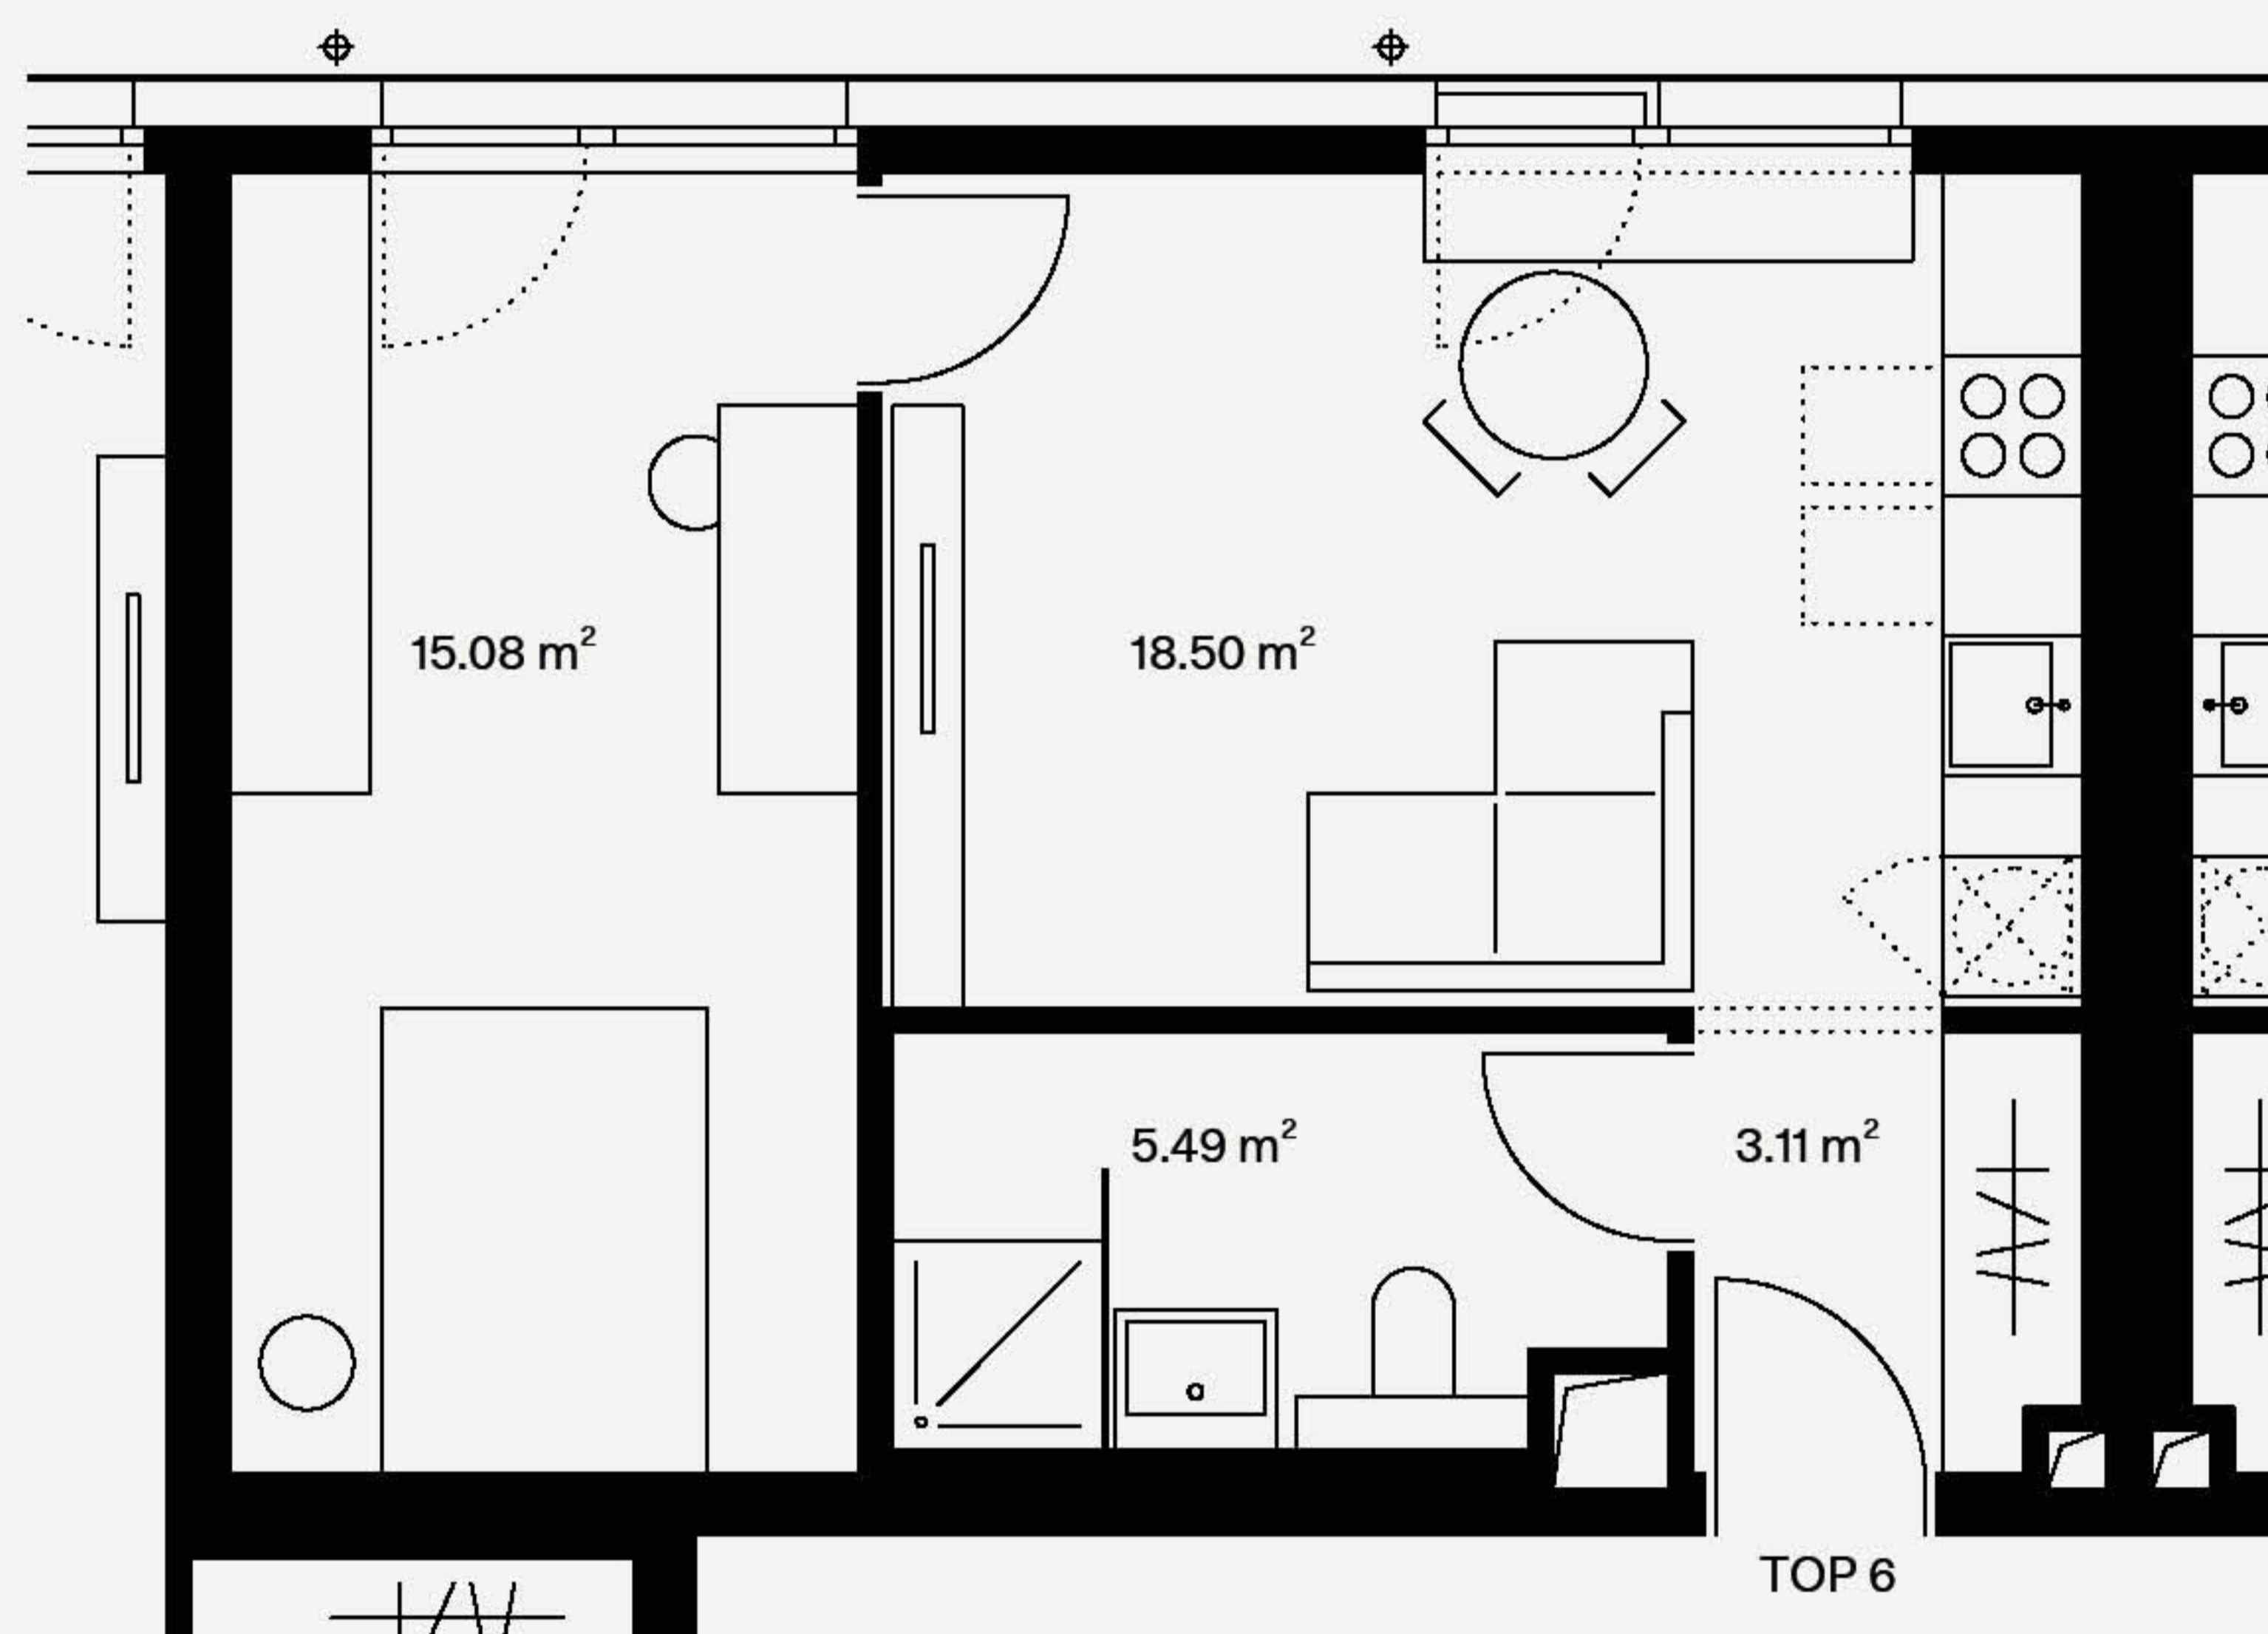

## Top 6

Level: 1.0G  
Top: 6  
Zimmer: 2  
Fläche: 42,18 m<sup>2</sup>

Die gärtnerische Gestaltung ist nur symbolisch dargestellt. Änderungen vorbehalten. Die Möblierung und Begrünung gilt nur als Möblierungsvorschlag und ist nicht Bestandteil von Lieferumfang und Vertrag. Die Raum- und Wohnungsgrößen sowie Raumhöhen sind ungefähre Werte und können sich noch geringfügig ändern. Bauübliche Toleranzen sind zulässig. Sämtliche Maße und Maßangaben sind circa-Angaben und können sich noch ändern. Haustechnik- und Elektroeinrichtungen, abgehängte Decken, sowie Poterien sind nur nach Erfordernis dargestellt und unterschreiten die Mindesthöhe von 2,10m nicht. Für die Anfertigung von Einbaumöbeln sind die Naturmaße zu nehmen. Änderungen während der Bauausführung infolge von Behördenauflagen, haustechnischen und konstruktiven Maßnahmen sind vorbehalten.