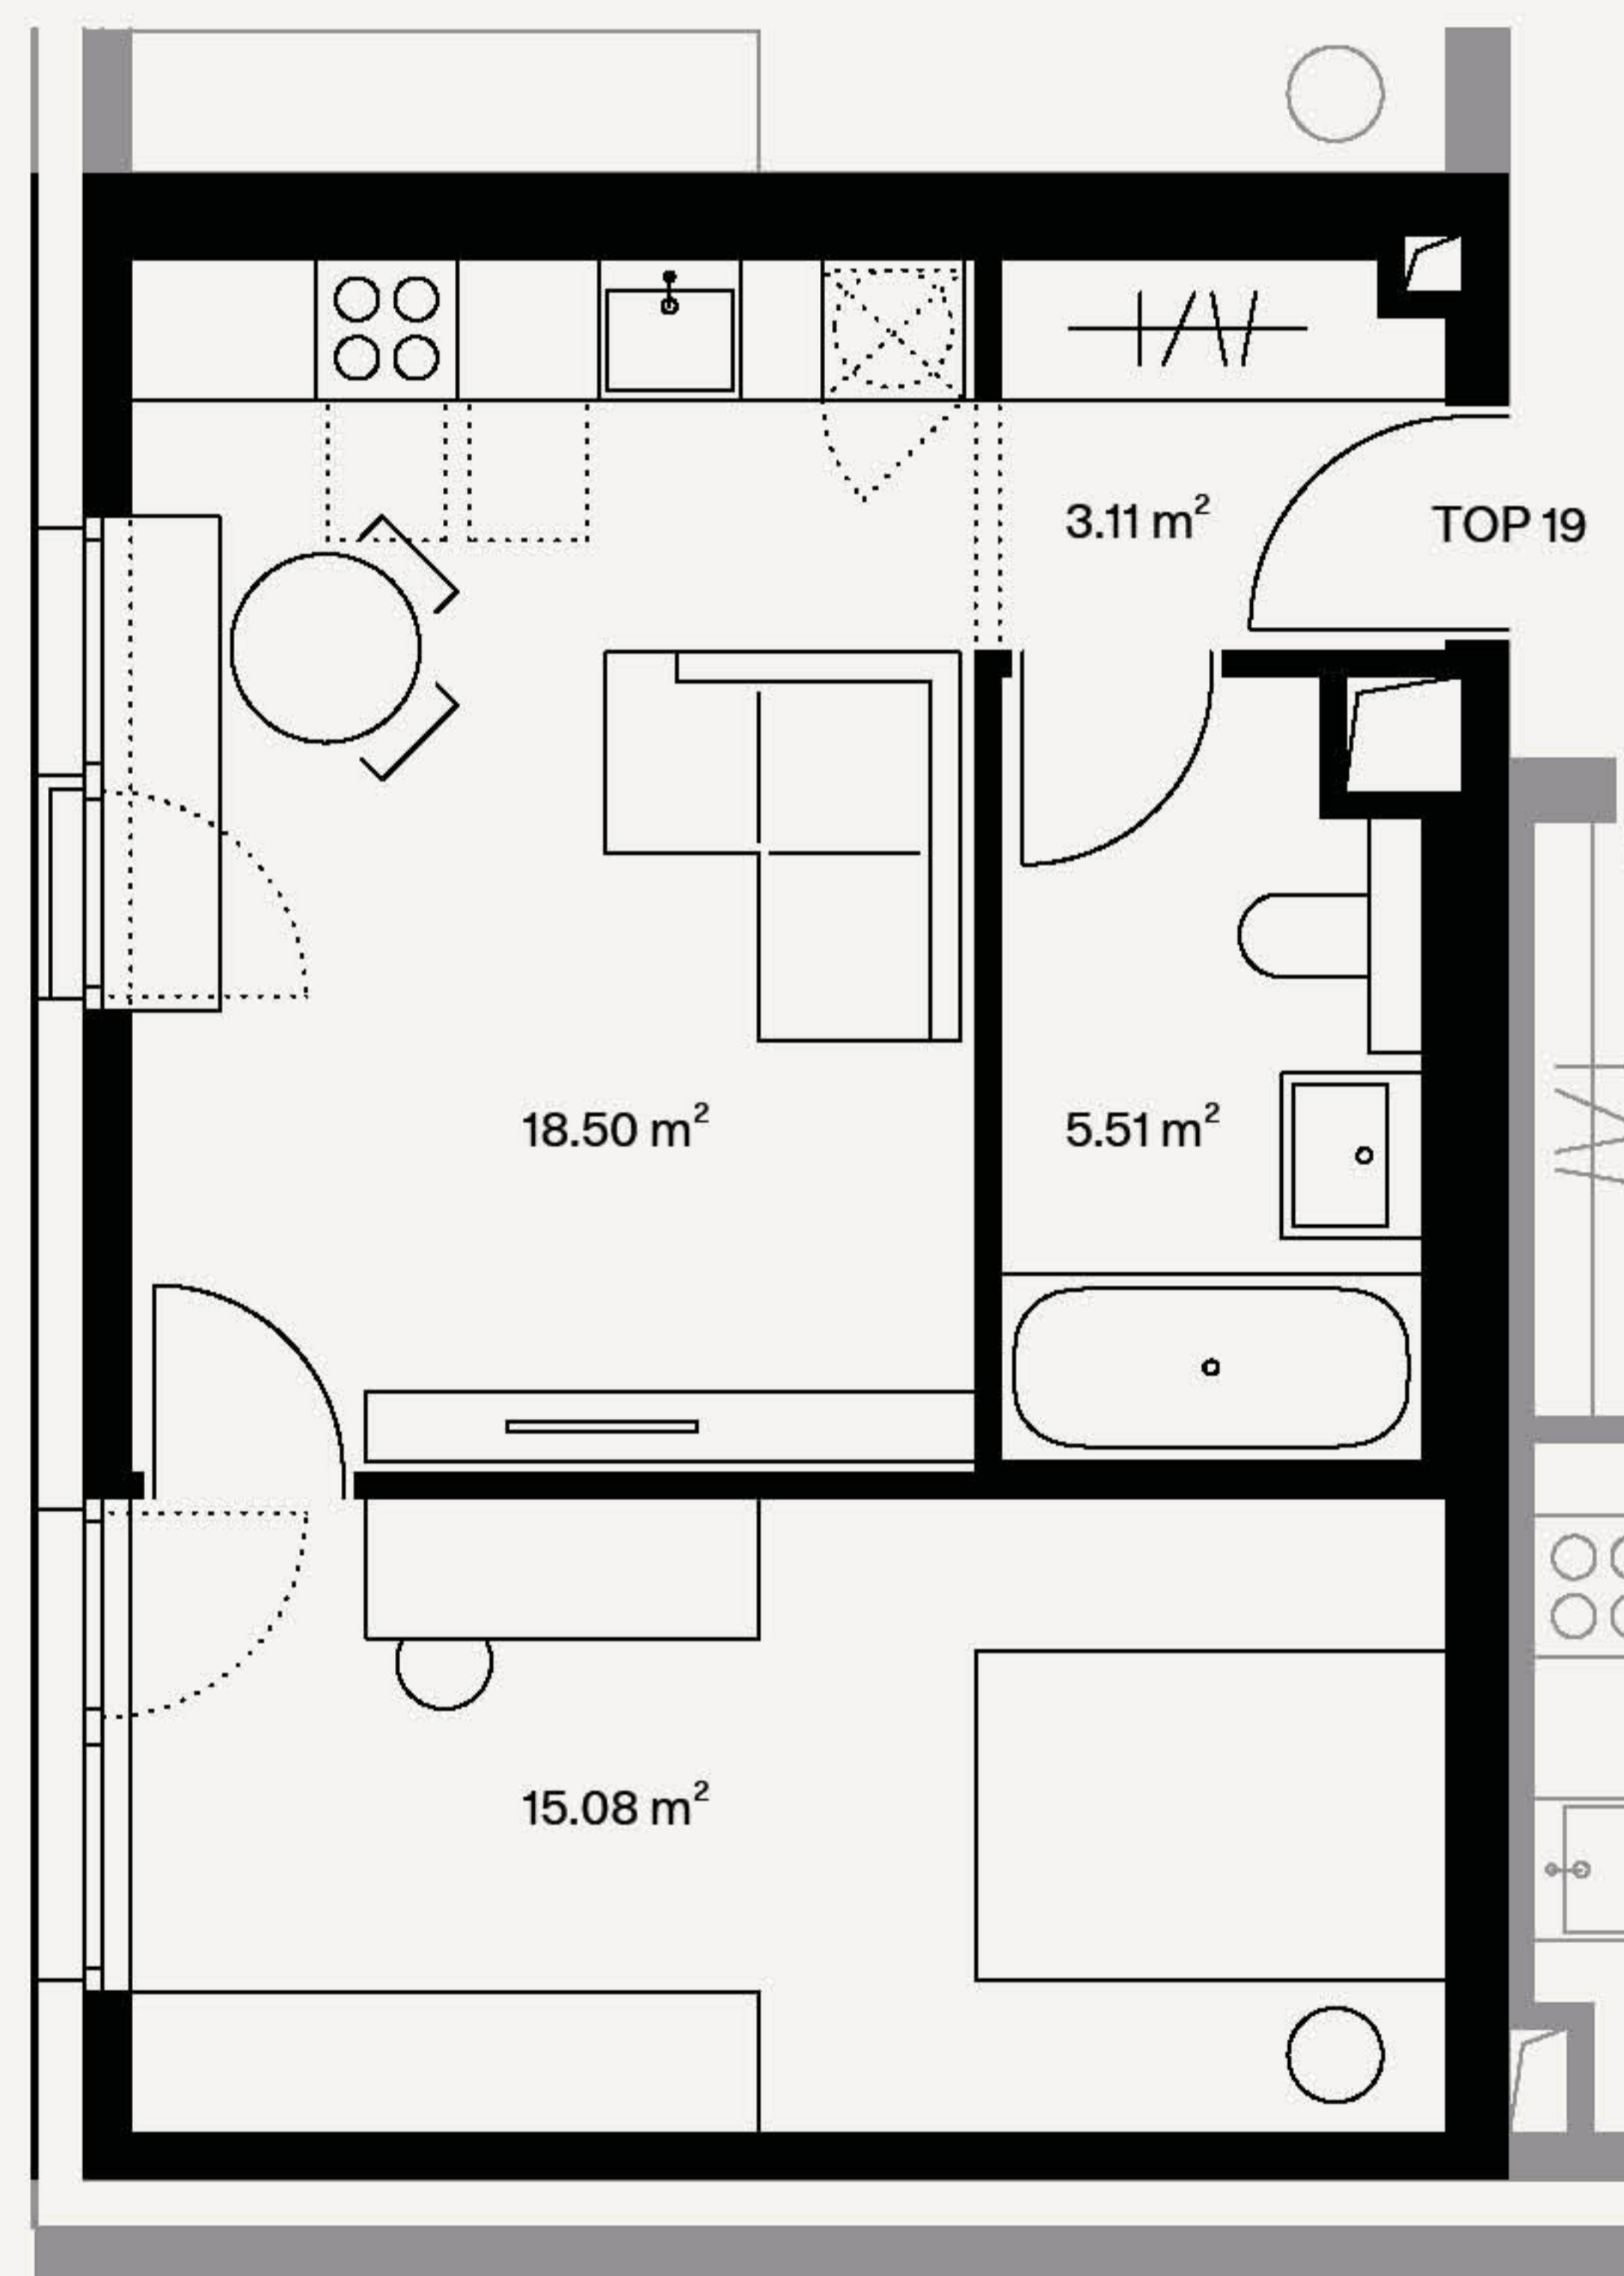

# Kh:Ek:51

Khekgasse 51,  
1230 Wien

## Top 19

Level: 2.0G  
Top: 19  
Zimmer: 2  
Fläche: 42,2 m<sup>2</sup>

Die gärtnerische Gestaltung ist nur symbolisch dargestellt. Änderungen vorbehalten. Die Möblierung und Begrünung gilt nur als Möblierungsvorschlag und ist nicht Bestandteil von Lieferumfang und Vertrag. Die Raum- und Wohnungsgrößen sowie Raumhöhen sind ungefähre Werte und können sich noch geringfügig ändern. Bauübliche Toleranzen sind zulässig. Sämtliche Maße und Maßangaben sind circa-Angaben und können sich noch ändern. Haustechnik- und Elektroeinrichtungen, abgehängte Decken, sowie Poterien sind nur nach Erfordernis dargestellt und unterschreiten die Mindesthöhe von 2,10m nicht. Für die Anfertigung von Einbaumöbeln sind die Naturmaße zu nehmen. Änderungen während der Bauausführung infolge von Behördenauflagen, haustechnischen und konstruktiven Maßnahmen sind vorbehalten.