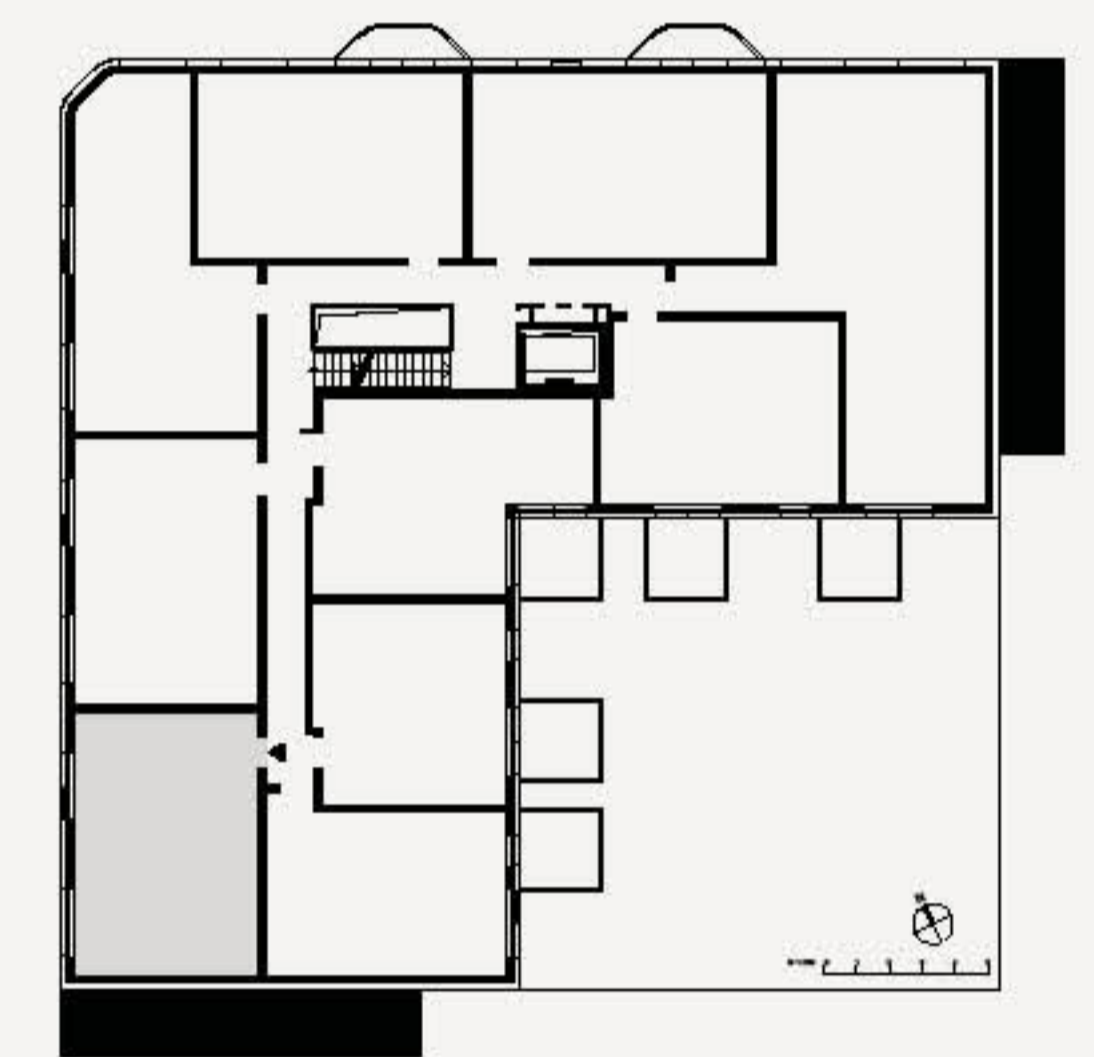

# Kh:Ek:51

Khekgasse 51,  
1230 Wien

## Top 19

Level: 2.0G  
Top: 19  
Zimmer: 2  
Fläche: 42,2 m<sup>2</sup>

Die gärtnerische Gestaltung ist nur symbolisch dargestellt. Änderungen vorbehalten. Die Möblierung und Begrünung gilt nur als Möblierungsvorschlag und ist nicht Bestandteil von Lieferumfang und Vertrag. Die Raum- und Wohnungsgrößen sowie Raumhöhen sind ungefähre Werte und können sich noch geringfügig ändern. Bauübliche Toleranzen sind zulässig. Sämtliche Maße und Maßangaben sind circa-Angaben und können sich noch ändern. Haustechnik- und Elektroeinrichtungen, abgehängte Decken, sowie Poterien sind nur nach Erfordernis dargestellt und unterschreiten die Mindesthöhe von 2,10m nicht. Für die Anfertigung von Einbaumöbeln sind die Naturmaße zu nehmen. Änderungen während der Bauausführung infolge von Behördenauflagen, haustechnischen und konstruktiven Maßnahmen sind vorbehalten.