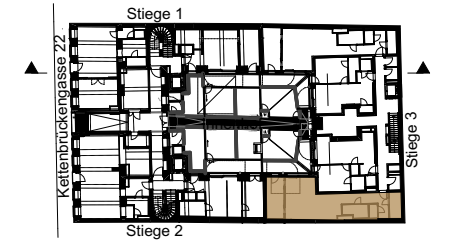

LEGENDE

- ALLGEMEIN**
- SK ...Spülkasten
 - WRV-S ...Wohnungsstation (Rev.Off.)
 - D-LO ...Deckenlüfter
 - W-LO ...Wandlüfter
 - RD-D ...Regendusche (Deckenauslass)
 - RD-W ...Regendusche (Wandauslass)

TOP 1 Stiege 3

ERDGESCHOSS 2 Zimmer

Wohnnutzfläche	ca. 70,74 m ²
Eigengarten	ca. 7,88 m ²
Terrasse	ca. 9,59 m ²
Einlagerungsraum	ca. 3,43 m ²
Raumhöhe	ca. 240-263 cm