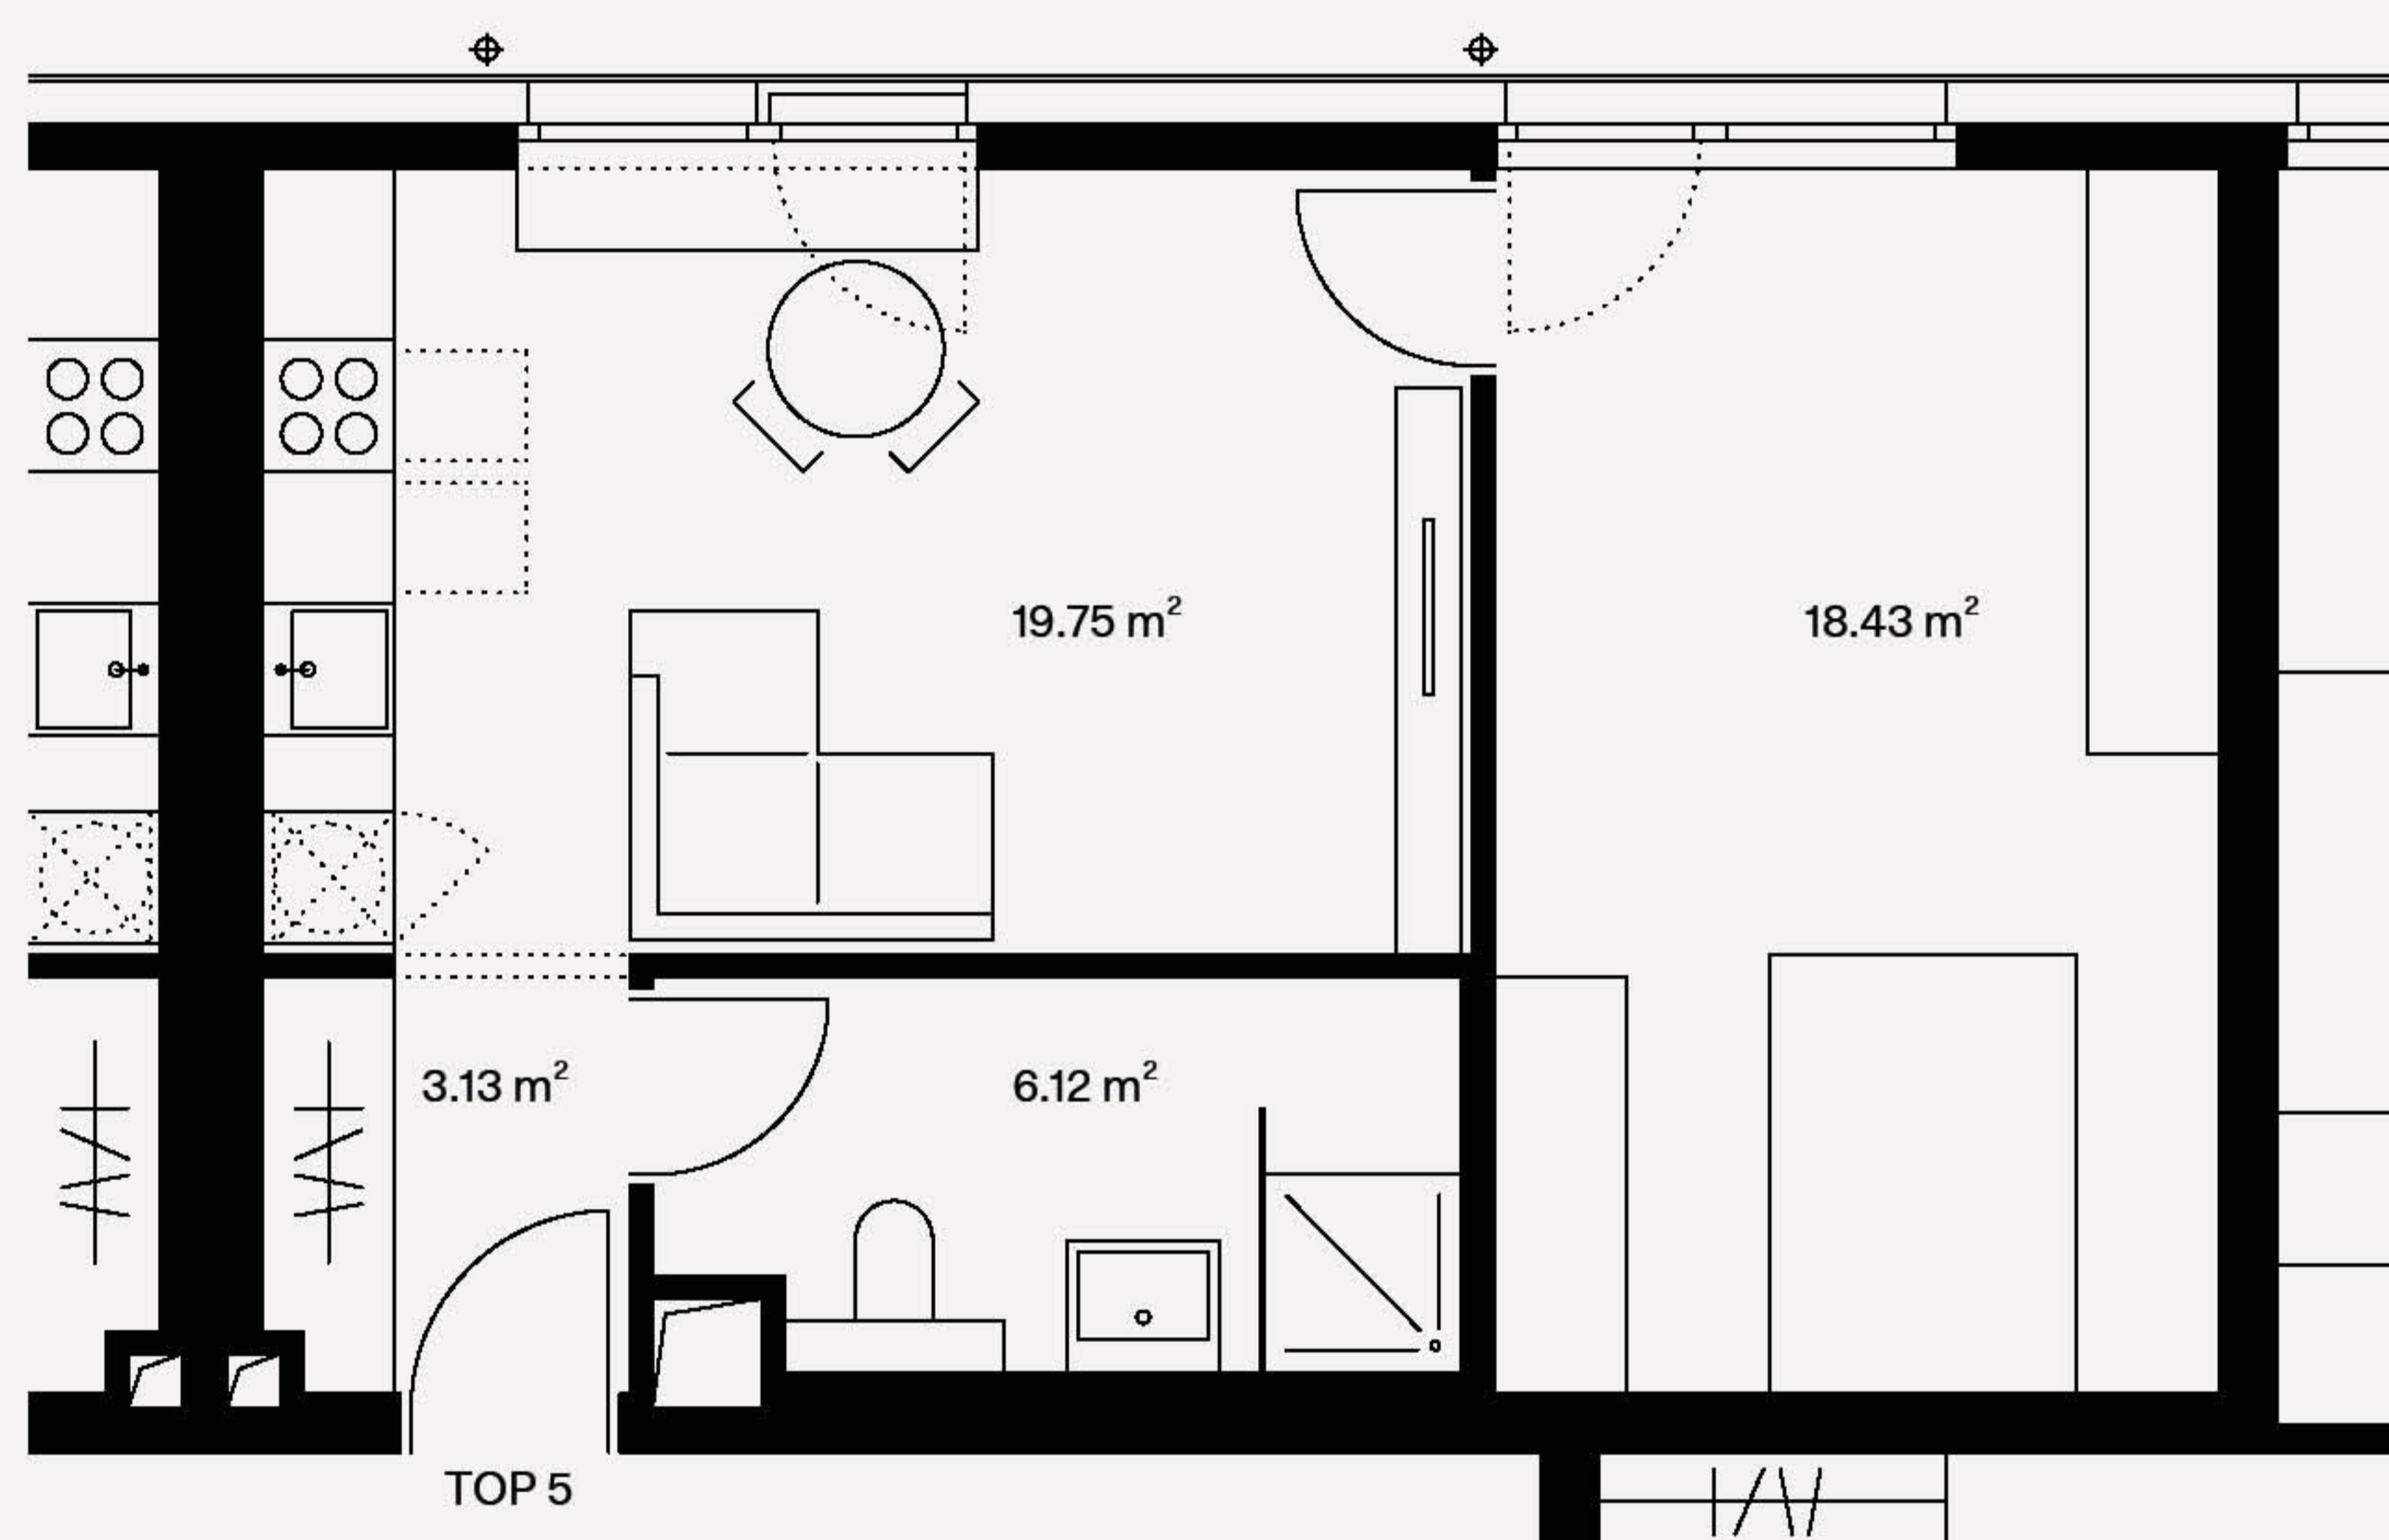

Kh:Ek:51

Khekgasse 51,
1230 Wien

ums Eck

Vertrieb durch

EKAZENT
PROVIDING PERFORMANCE

Top 5

Level: 1.OG
Top: 5
Zimmer: 2
Fläche: 47,43 m²

Die gärtnerische Gestaltung ist nur symbolisch dargestellt. Änderungen vorbehalten. Die Möblierung und Begrünung gilt nur als Möblierungsvorschlag und ist nicht Bestandteil von Lieferumfang und Vertrag. Die Raum- und Wohnungsgrößen sowie Raumhöhen sind ungefähre Werte und können sich noch geringfügig ändern. Bauübliche Toleranzen sind zulässig. Sämtliche Maße und Maßangaben sind circa-Angaben und können sich noch ändern. Haustechnik- und Elektroeinrichtungen, abgehängte Decken, sowie Poterien sind nur nach Erfordernis dargestellt und unterschreiten die Mindesthöhe von 2,10m nicht. Für die Anfertigung von Einbaumöbeln sind die Naturmaße zu nehmen. Änderungen während der Bauausführung infolge von Behördenauflagen, haustechnischen und konstruktiven Maßnahmen sind vorbehalten.