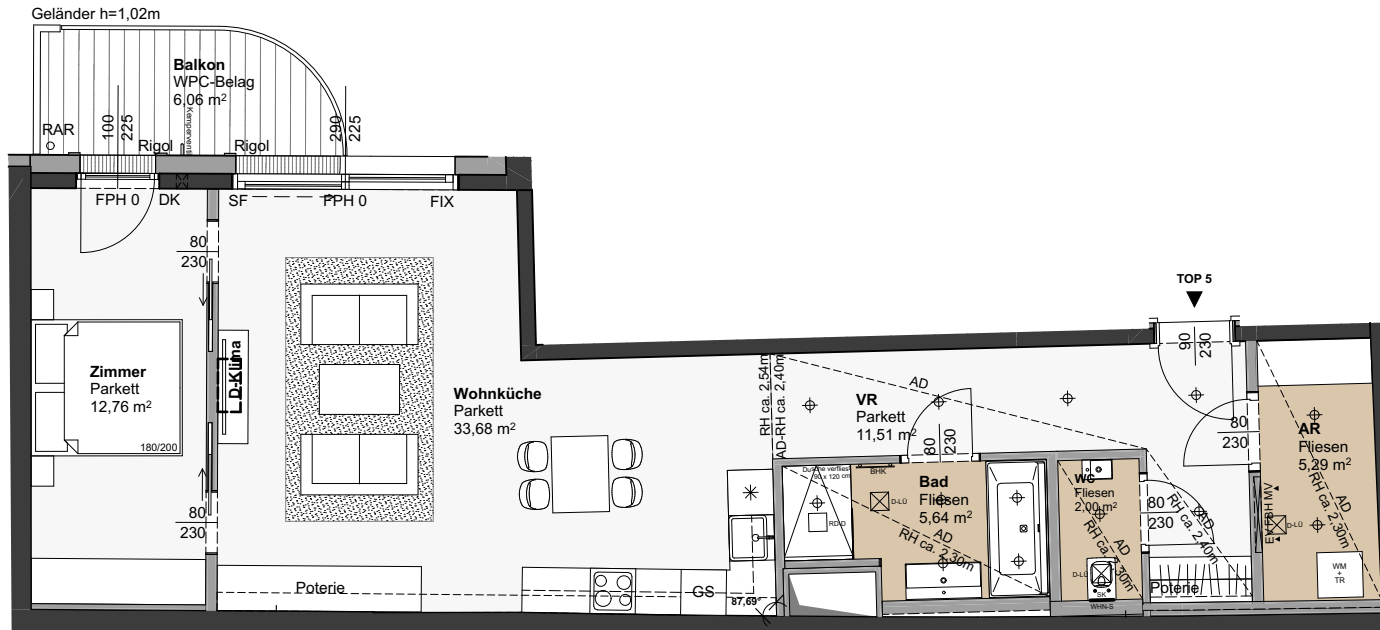

LEGENDE

ALLGEMEIN

- SK ...Spülkasten
- WRN-S ...Wohnungsstation (Rev.Öff.)
- D-LÜ ...Deckenlüfter
- W-LÜ ...Wandlüfter
- RD-D ...Regendusche (Deckenauslass)
- RD-W ...Regendusche (Wandauslass)

TOP 5 Stiege 3

1. OBERGESCHOSS 2 Zimmer

Wohnnutzfläche	ca. 70,88 m ²
Balkon	ca. 6,06 m ²
Einlagerungsraum	ca. 3,94 m ²
Raumhöhe	ca. 230-254 cm