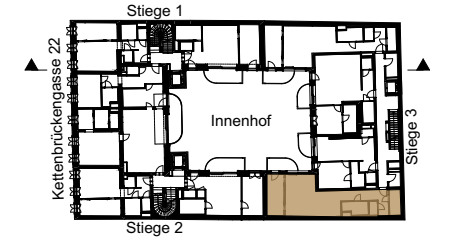

LEGENDE

ALLGEMEIN

- SK ...Spülkasten
- WRN-S ...Wohnungsstation (Rev.Öff.)
- D-LÜ ...Deckenlüfter
- W-LÜ ...Wandlüfter
- RD-D ...Regendusche (Deckenauslass)
- RD-W ...Regendusche (Wandauslass)

TOP 5 Stiege 3

1. OBERGESCHOSS 2 Zimmer

Wohnnutzfläche	ca. 70,88 m ²
Balkon	ca. 6,06 m ²
Einlagerungsraum	ca. 3,94 m ²
Raumhöhe	ca. 230-254 cm