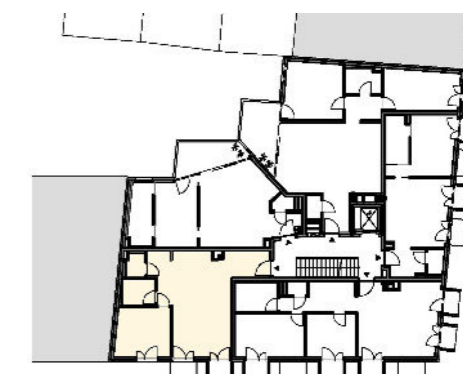

ANSICHT DAVIDGASSE

ANSICHT LEIBNIZGASSE

ÜBERSICHT 3.OG

LAGEPLAN

TOP13	3.OG
WNFL.:	53,45m ²
LOGGIA:	1,50m ²