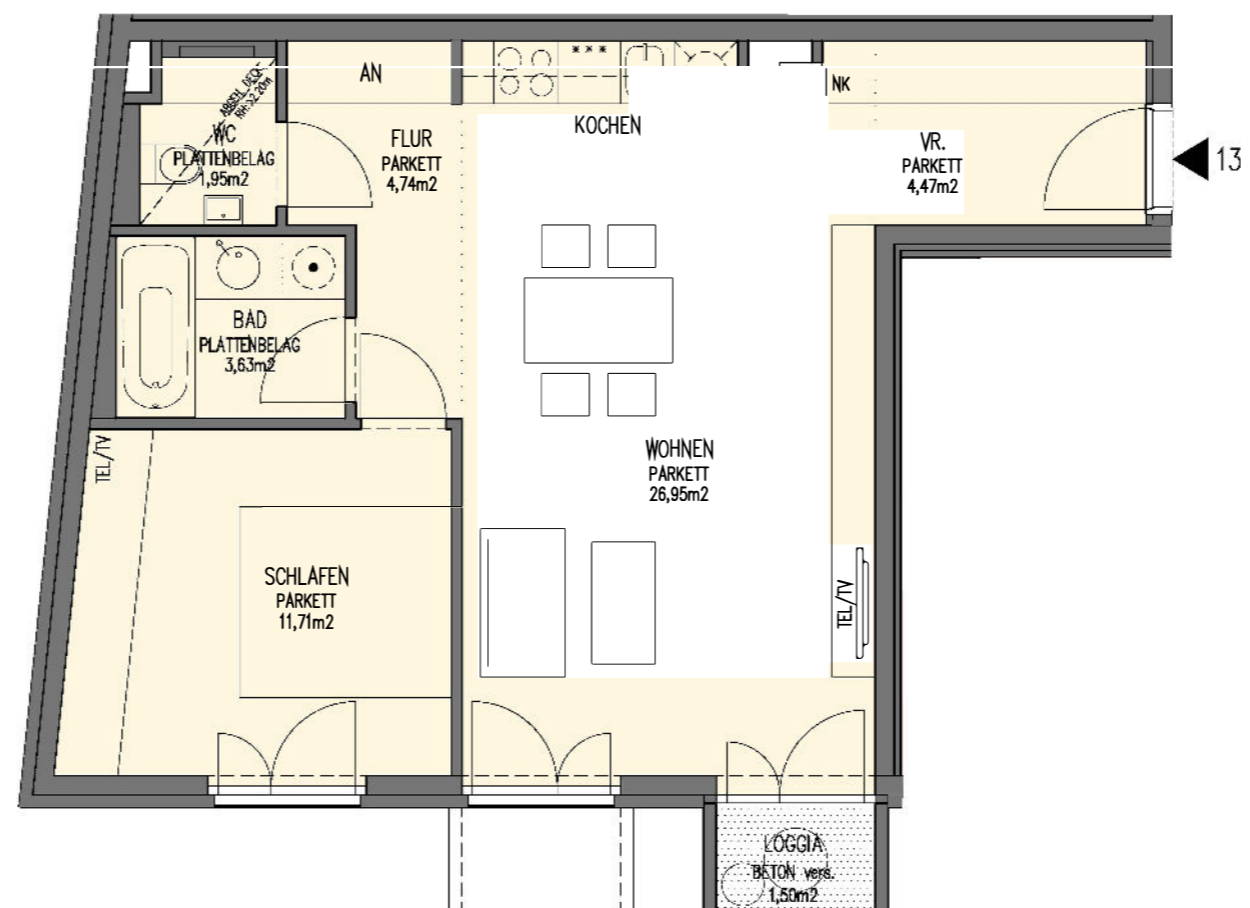

ANSICHT DAVIDGASSE

ANSICHT LEIBNIZGASSE

ÜBERSICHT 3.OG

LAGEPLAN

TOP13	3.OG
WNFL.:	53,45m ²
LOGGIA:	1,50m ²