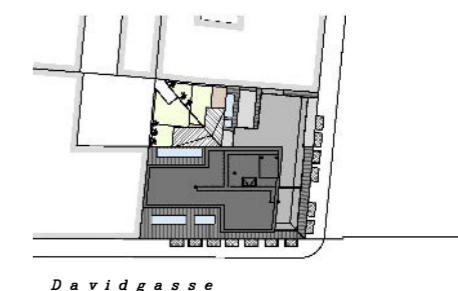

ANSICHT DAVIDGASSE

ANSICHT LEIBNIZGASSE

ÜBERSICHT 3.OG

LAGEPLAN

TOP13	3.OG
WNFL.:	53,45m ²
LOGGIA:	1,50m ²