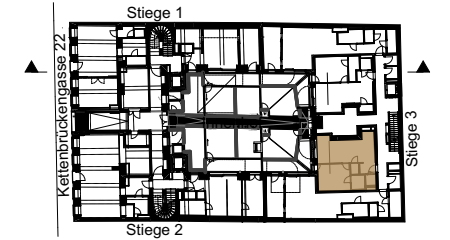

LEGENDE

ALLGEMEIN

- SK ...Spülkasten
- WRN-S ...Wohnungsstation (Rev./Öff.)
- D-LÜ ...Deckenlüfter
- W-LÜ ...Wandlüfter
- RD-D ...Regendusche (Deckenauslass)
- RD-W ...Regendusche (Wandauslass)

THE FUSION

KETTENBRÜCKENGASSE 22
WIEN IV

SCHNITT 1-1

TOP 2 Stiege 3

ERDGESCHOSS 2 Zimmer

Wohnnutzfläche	ca. 51,65 m ²
Eigengarten	ca. 10,16 m ²
Terrasse	ca. 6,94 m ²
Einlagerungsraum	ca. 3,35 m ²
Raumhöhe	ca. 240-260 cm