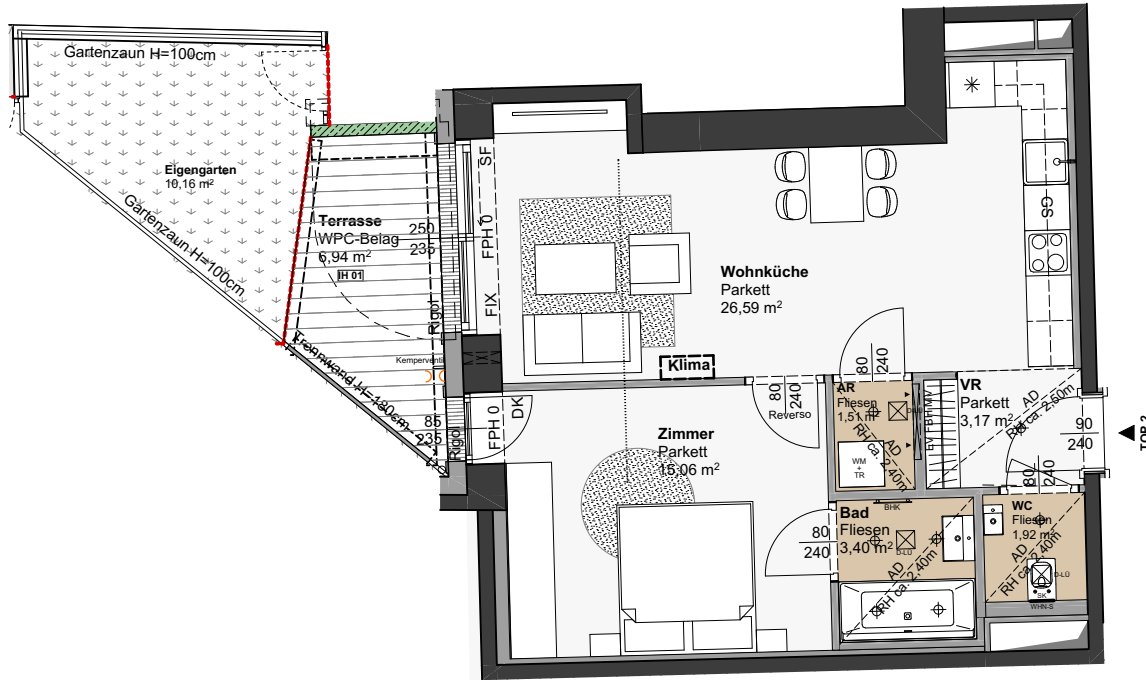

LEGENDE

ALLGEMEIN

- SK ...Spülkasten
- WRN-S ...Wohnungsstation (Rev./Öff.)
- D-LÜ ...Deckenlüfter
- W-LÜ ...Wandlüfter
- RD-D ...Regendusche (Deckenauslass)
- RD-W ...Regendusche (Wandauslass)

THE FUSION

KETTENBRÜCKENGASSE 22
WIEN IV

SCHNITT 1-1

TOP 2 Stiege 3

ERDGESCHOSS 2 Zimmer

Wohnnutzfläche	ca. 51,65 m ²
Eigengarten	ca. 10,16 m ²
Terrasse	ca. 6,94 m ²
Einlagerungsraum	ca. 3,35 m ²
Raumhöhe	ca. 240-260 cm